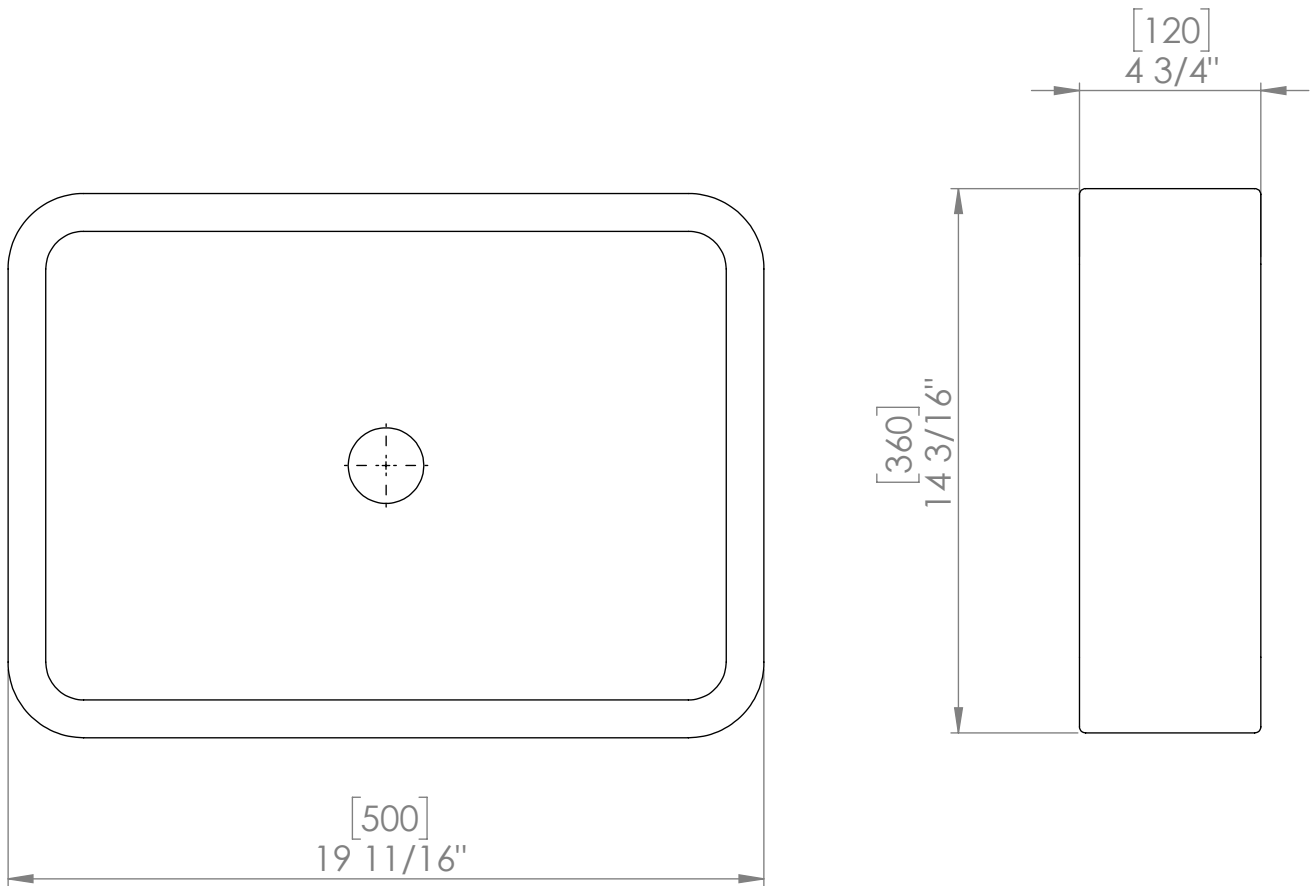

SB-1811

Stone Basin

Lavabo en pierre

- Stone basin
- Over the counter Installation
- CUPC certified

- Lavabo en pierre
- Montage au-dessus du comptoir
- Certifié CUPC

* Dimensions may vary +/- 1/4" (6mm) / Les dimensions peuvent varier de +/- 1/4" (6mm)